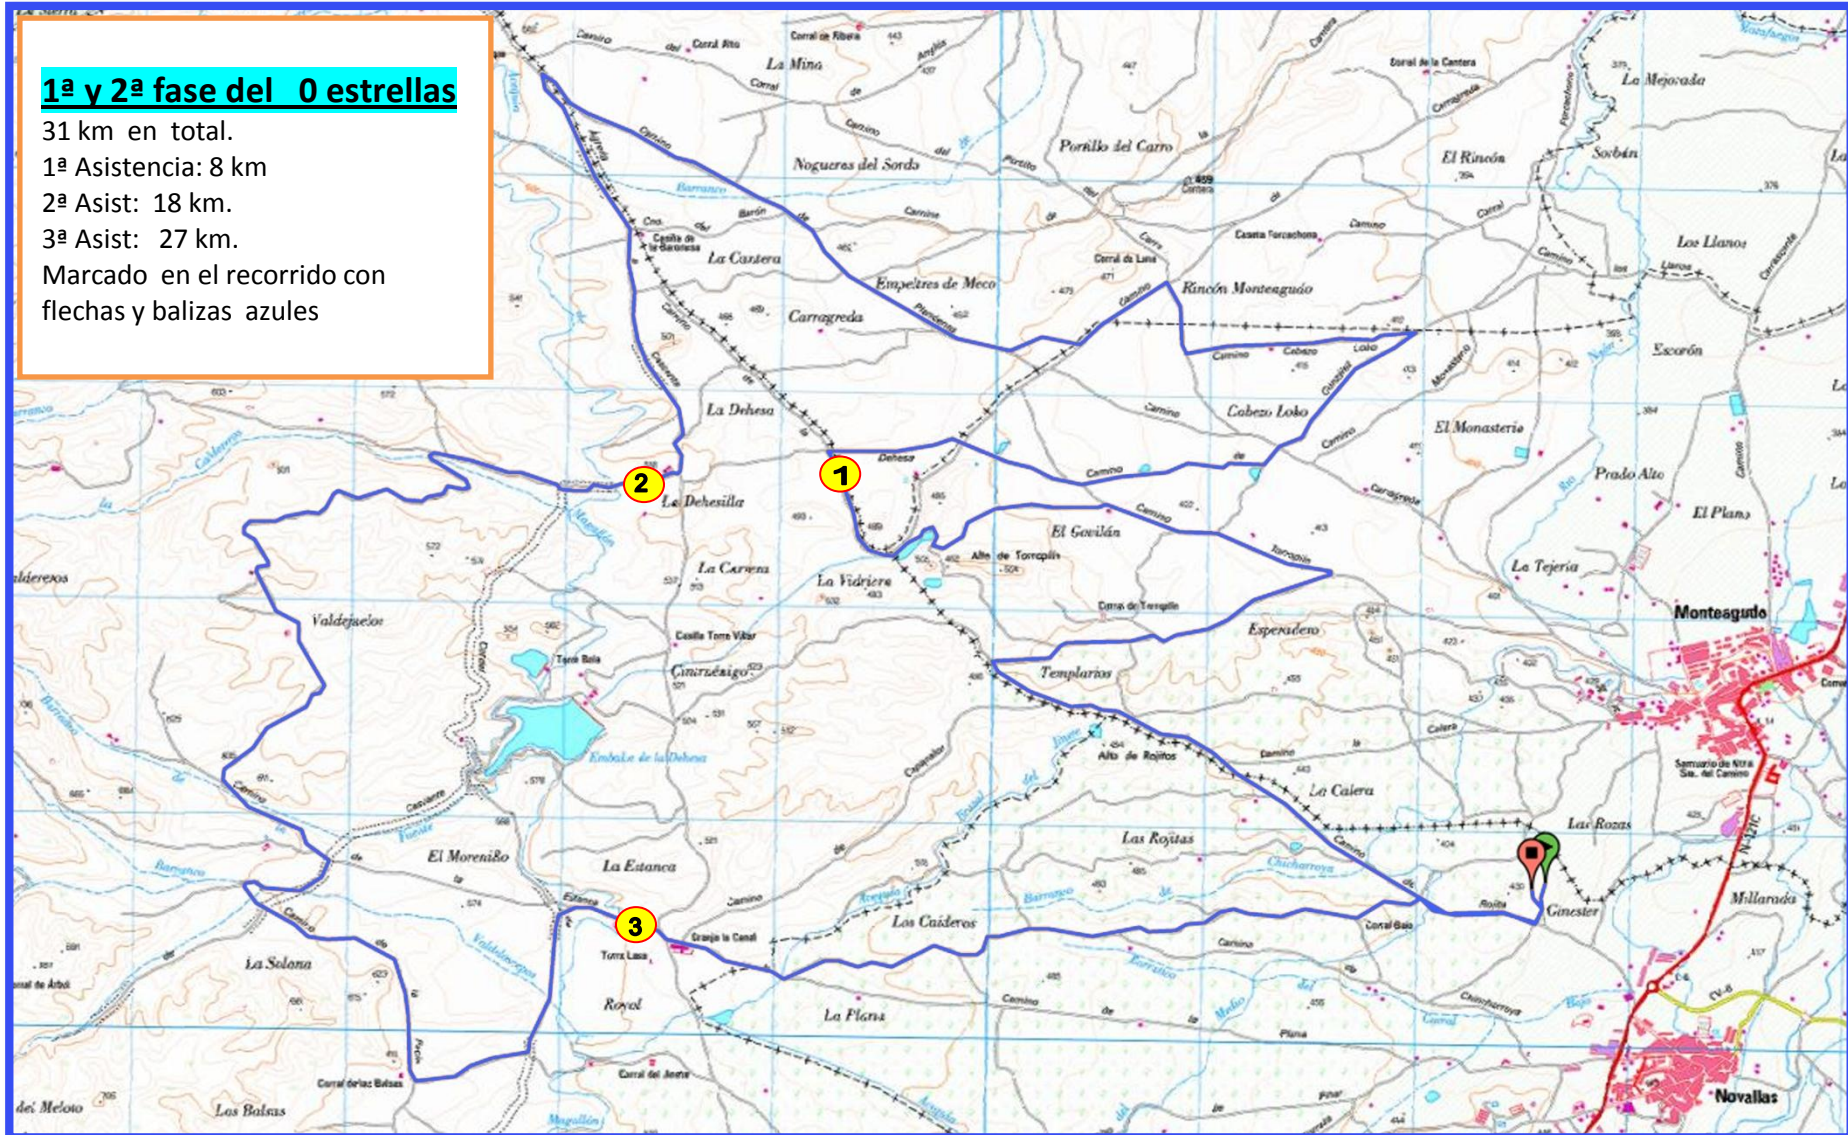

campoalegre
CENTRO DE TURISMO ECUESTRE

C.T.E. CAMPO ALEGRE

Raid “Comarca de Tarazona y el Moncayo”

1ª y 2ª fase del 0 estrellas

31 km en total.

1ª Asistencia: 8 km

2ª Asist: 18 km.

3ª Asist: 27 km.

Marcado en el recorrido con flechas y balizas azules

C.T.E. CAMPO ALEGRE

Raid “Comarca de Tarazona y el Moncayo”

Recorrido de los **coches de asistencia**