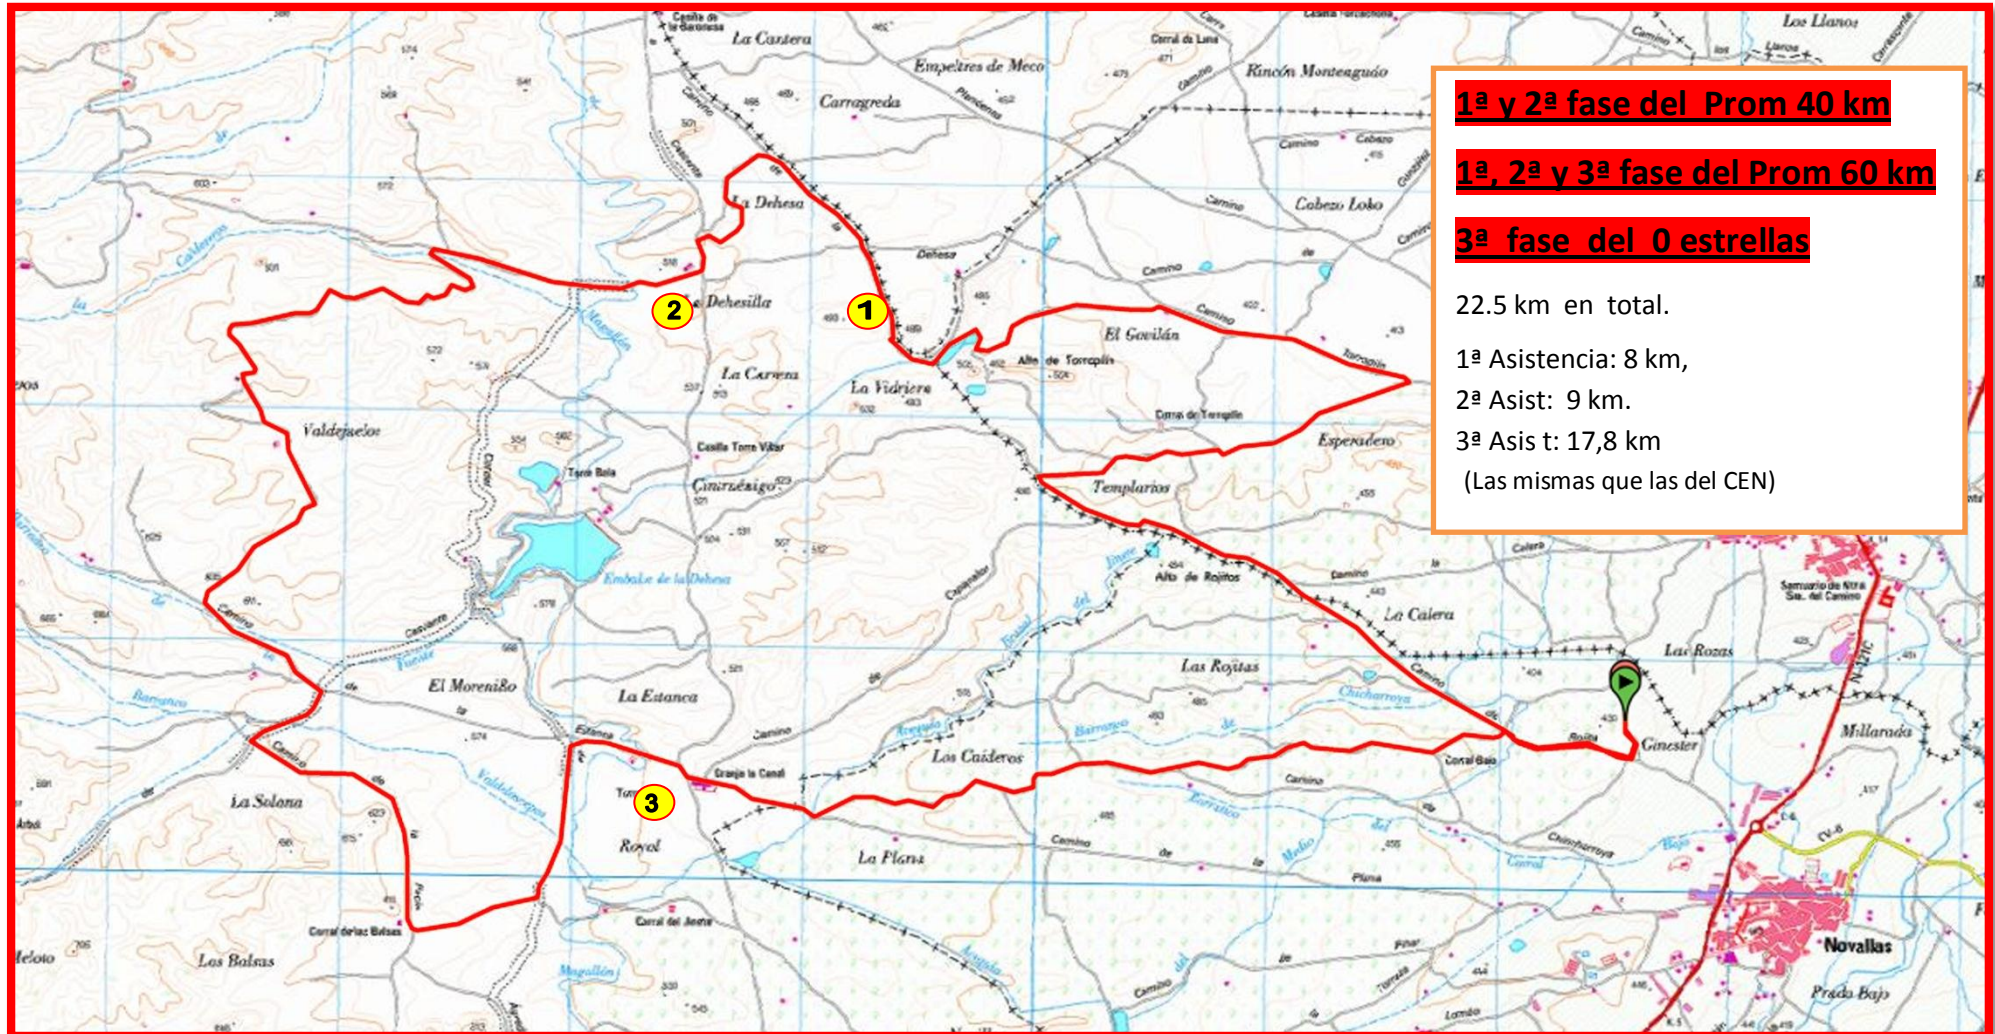

campoalegre
CENTRO DE TURISMO ECUESTRE

C.T.E. CAMPO ALEGRE

Raid “Comarca de Tarazona y el Moncayo”

1ª y 2ª fase del 0 estrellas

31 km en total.

1ª Asistencia: 8 km

2ª Asist: 18 km.

3ª Asist: 27 km.

Marcado en el recorrido con flechas y balizas azules

C.T.E. CAMPO ALEGRE

Raid “Comarca de Tarazona y el Moncayo”

Recorrido de los **coches de asistencia**